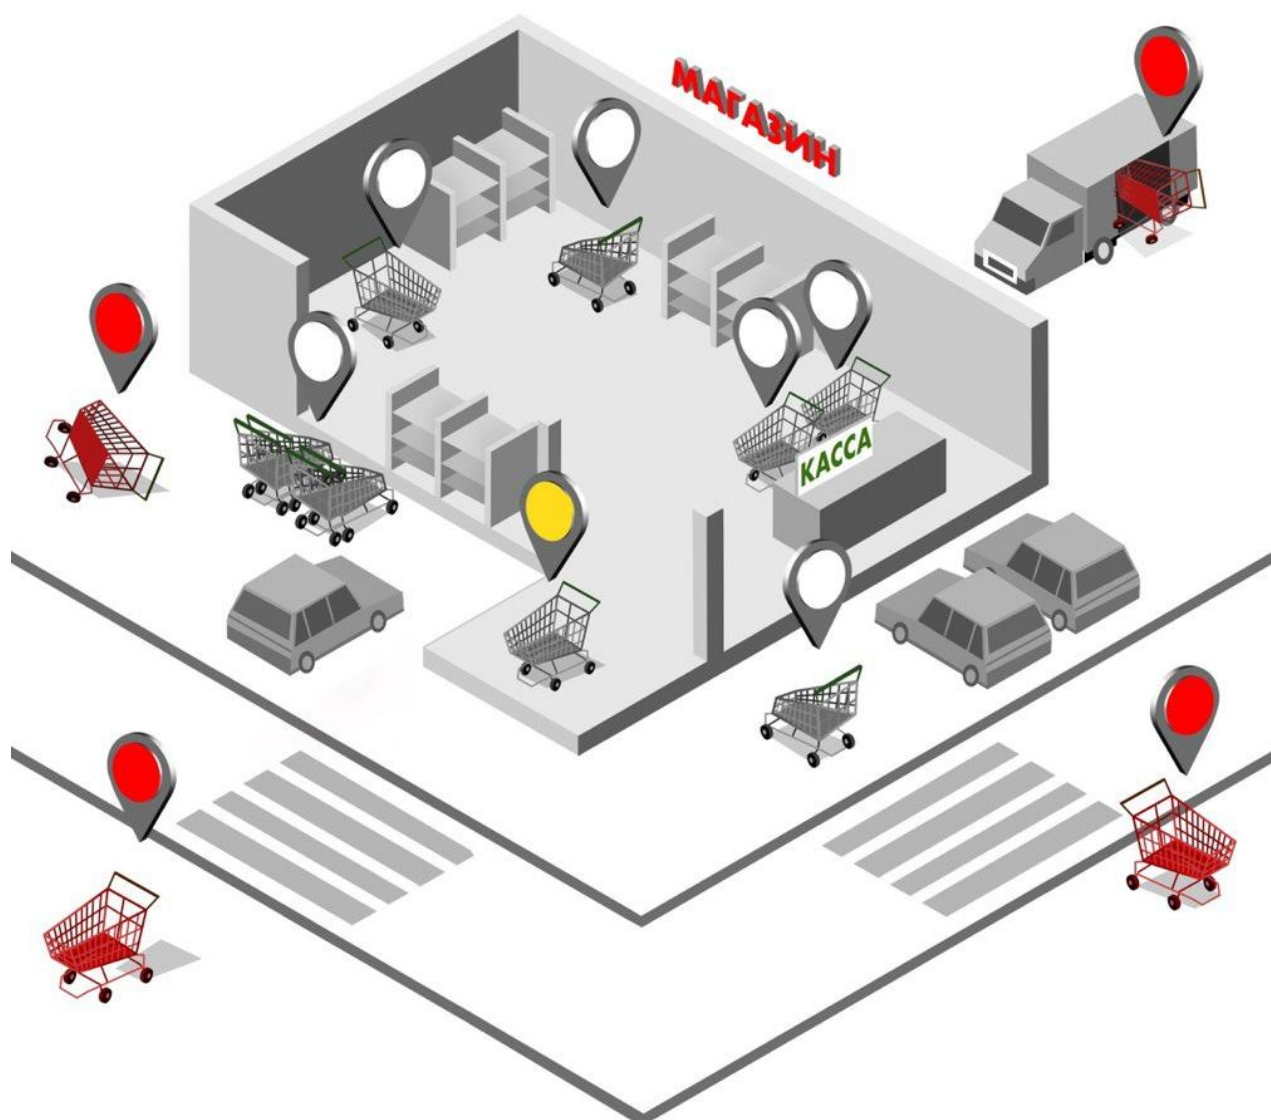

МОНИТОРИНГ ПОКУПАТЕЛЬСКИХ ТЕЛЕЖЕК

Система предупреждения хищения
Покупательских тележек.
Контроль местоположения тележек.

СИГНАЛИЗИРОВАНИЕ О ПОПЫТКЕ ХИЩЕНИЯ ТЕЛЕЖЕК

Контроль зон парковки. Контроль вывоза тележек из магазина. Контроль наклона тележек. Контроль удаленности тележек от магазина.

ИНФОРМИРОВАНИЕ О МЕСТОПОЛОЖЕНИИ ТЕЛЕЖЕК

Контроль количества тележек внутри магазина, на парковке перед магазином, на удаленной парковке. Контроль отдельностоящих тележек.

СТАТИСТИКА ПЕРЕМЕЩЕНИЙ ТЕЛЕЖЕК

Контроль траекторий движения тележек внутри магазина. Тепловые карты движения тележек.

ТРАЕКТОРИЯ ДВИЖЕНИЯ ТЕЛЕЖКИ:
ТЕПЛОВАЯ КАРТА ДВИЖЕНИЯ

КАК РАБОТАЕТ СИСТЕМА

Стандартная ручка заменяется на радиопрозрачную ручку

Внутри ручки помещается специальный трекер и источник питания

Трекер определяет местоположение внутри магазина по BLUETOOTH маякам

Трекер определяет местоположение вне магазина либо по GPS, либо по BLUETOOTH маякам

Встроенный акселерометр фиксирует движение тележки, определяет наклон и падение.

Встроенный источник питания обеспечивает работу до двух лет.