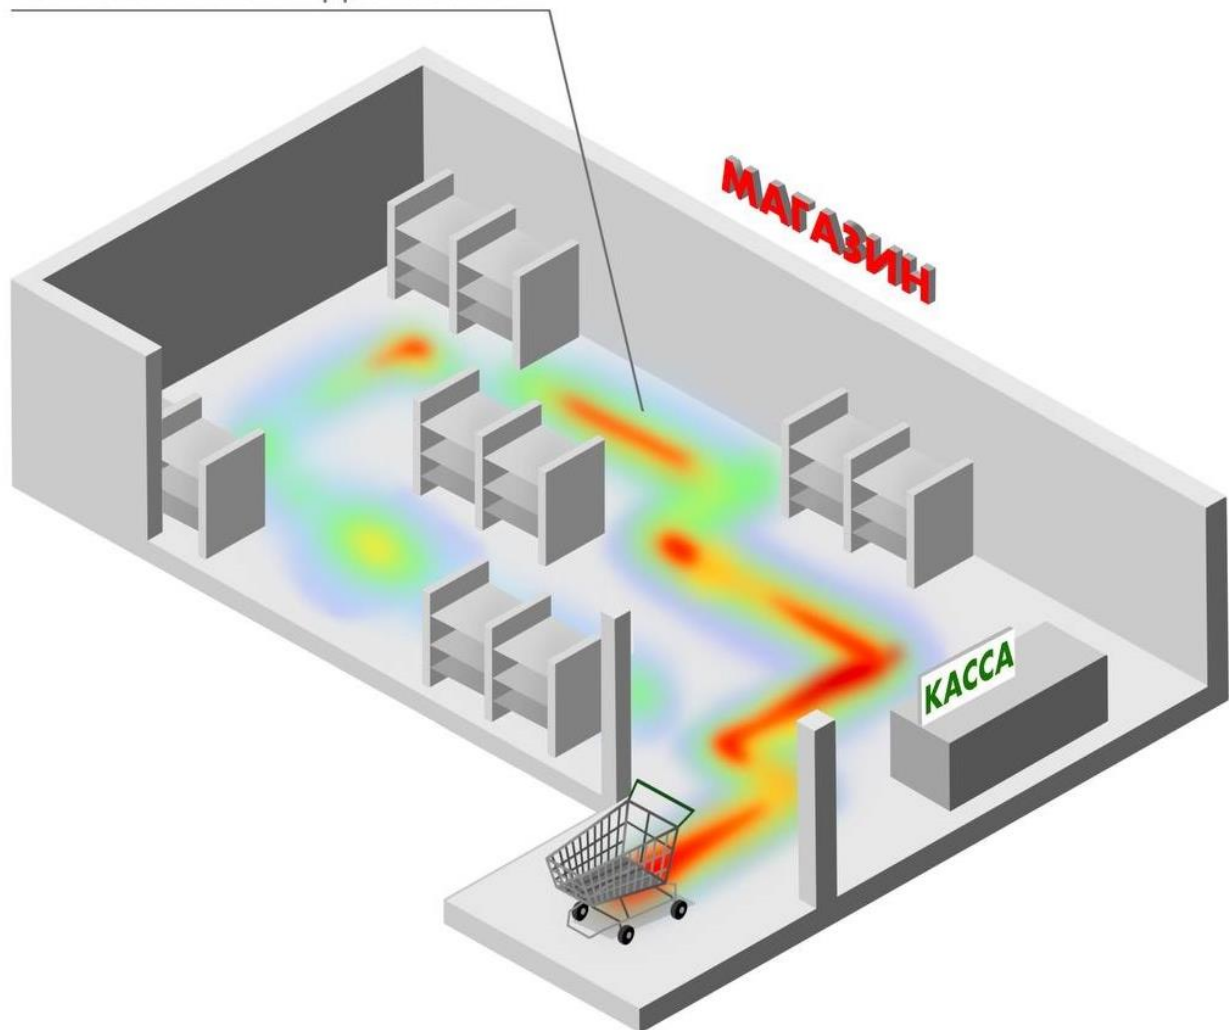

МОНИТОРИНГ ПОКУПАТЕЛЬСКИХ ТЕЛЕЖЕК

Система предупреждения хищения
Покупательских тележек.
Контроль местоположения тележек.

СИГНАЛИЗИРОВАНИЕ О ПОПЫТКЕ ХИЩЕНИЯ ТЕЛЕЖЕК

Контроль зон парковки. Контроль вывоза тележек из магазина. Контроль наклона тележек. Контроль удаленности тележек от магазина.

ИНФОРМИРОВАНИЕ О МЕСТОПОЛОЖЕНИИ ТЕЛЕЖЕК

Контроль количества тележек внутри магазина, на парковке перед магазином, на удаленной парковке. Контроль отдельностоящих тележек.

СТАТИСТИКА ПЕРЕМЕЩЕНИЙ ТЕЛЕЖЕК

Контроль траекторий движения тележек внутри магазина. Тепловые карты движения тележек.

ТРАЕКТОРИЯ ДВИЖЕНИЯ ТЕЛЕЖКИ:
ТЕПЛОВАЯ КАРТА ДВИЖЕНИЯ

КАК РАБОТАЕТ СИСТЕМА

Стандартная ручка заменяется на радиопрозрачную ручку

Внутри ручки помещается специальный трекер и источник питания

Трекер определяет местоположение внутри магазина по BLUETOOTH маякам

Трекер определяет местоположение вне магазина либо по GPS, либо по BLUETOOTH маякам

Встроенный акселерометр фиксирует движение тележки, определяет наклон и падение.

Встроенный источник питания обеспечивает работу до двух лет.