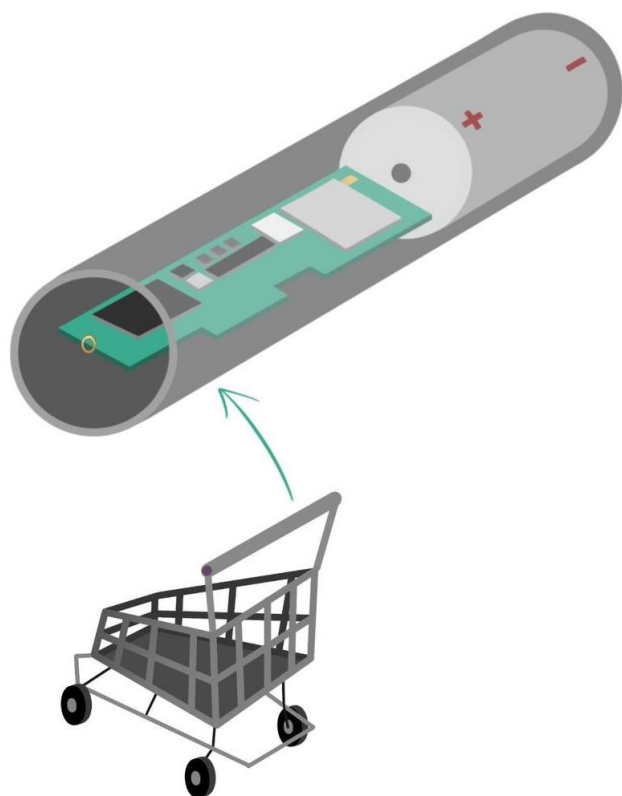

МОНИТОРИНГ ПОКУПАТЕЛЬСКИХ ТЕЛЕЖЕК

Система предупреждения хищения
Покупательских тележек.
Контроль местоположения тележек.

СИГНАЛИЗИРОВАНИЕ О ПОПЫТКЕ ХИЩЕНИЯ ТЕЛЕЖЕК

Контроль зон парковки. Контроль вывоза тележек из магазина. Контроль наклона тележек. Контроль удаленности тележек от магазина.

ИНФОРМИРОВАНИЕ О МЕСТОПОЛОЖЕНИИ ТЕЛЕЖЕК

Контроль количества тележек внутри магазина, на парковке перед магазином, на удаленной парковке. Контроль отдельностоящих тележек.

СТАТИСТИКА ПЕРЕМЕЩЕНИЙ ТЕЛЕЖЕК

Контроль траекторий движения тележек внутри магазина. Тепловые карты движения тележек.

ТРАЕКТОРИЯ ДВИЖЕНИЯ ТЕЛЕЖКИ:
ТЕПЛОВАЯ КАРТА ДВИЖЕНИЯ

КАК РАБОТАЕТ СИСТЕМА

Стандартная ручка заменяется на радиопрозрачную ручку

Внутри ручки помещается специальный трекер и источник питания

Трекер определяет местоположение внутри магазина по BLUETOOTH маякам

Трекер определяет местоположение вне магазина либо по GPS, либо по BLUETOOTH маякам

Встроенный акселерометр фиксирует движение тележки, определяет наклон и падение.

Встроенный источник питания обеспечивает работу до двух лет.