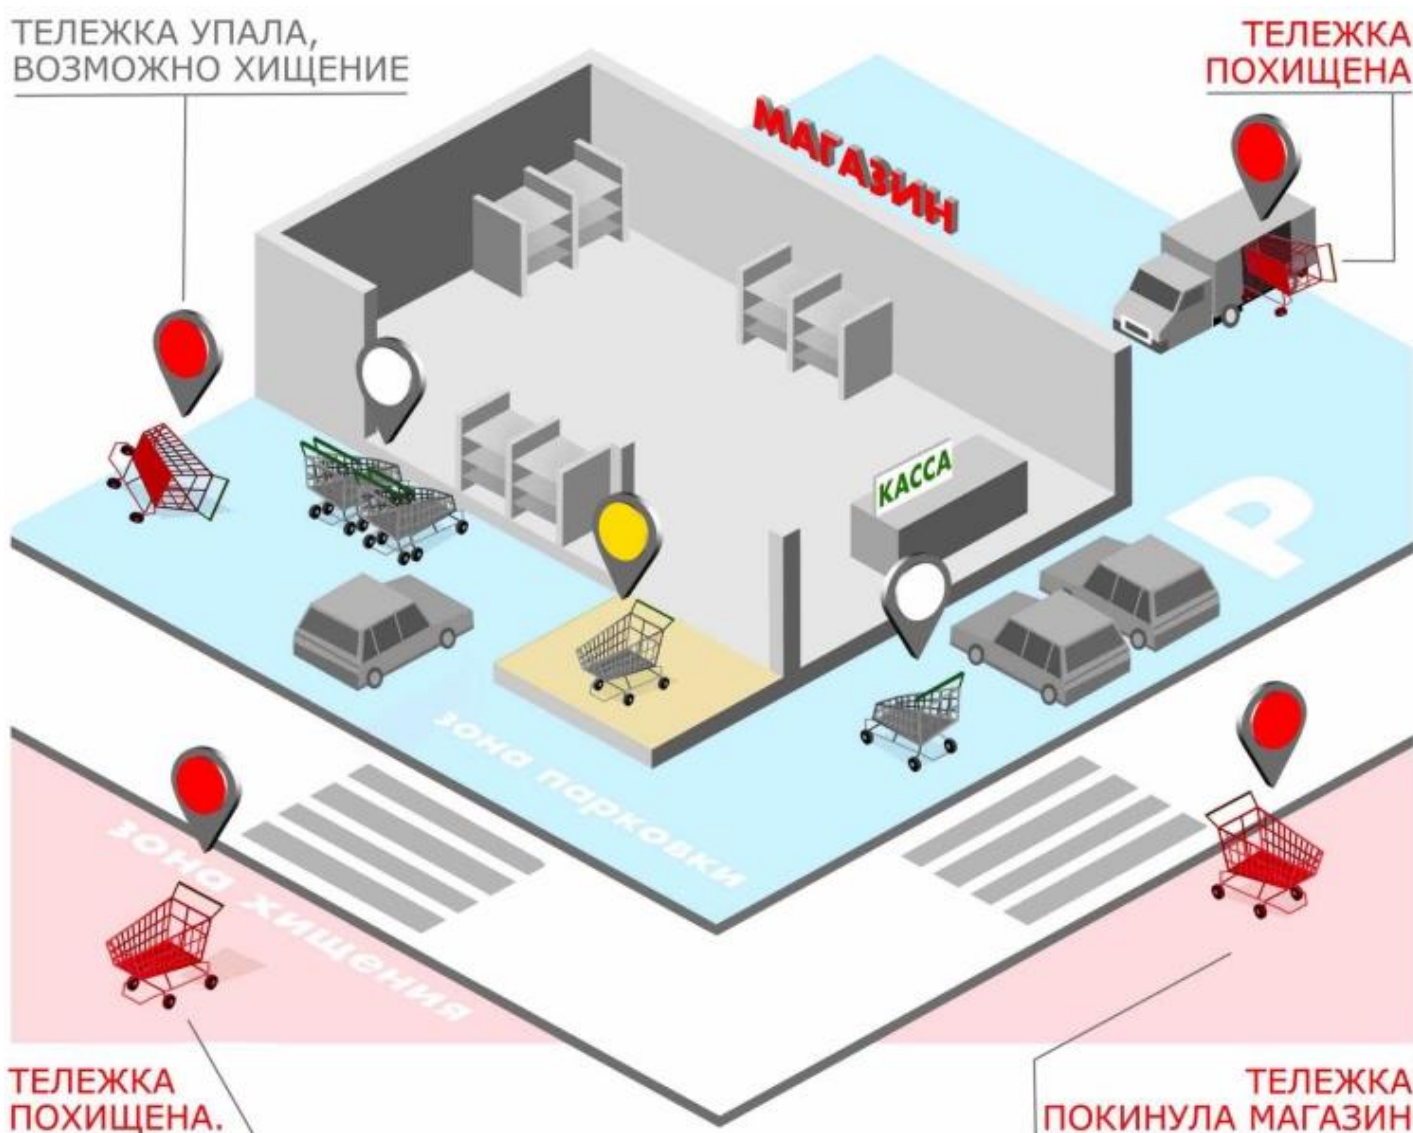

МОНИТОРИНГ ПОКУПАТЕЛЬСКИХ ТЕЛЕЖЕК

Система предупреждения хищения
Покупательских тележек.
Контроль местоположения тележек.

СИГНАЛИЗИРОВАНИЕ О ПОПЫТКЕ ХИЩЕНИЯ ТЕЛЕЖЕК

Контроль зон парковки. Контроль вывоза тележек из магазина. Контроль наклона тележек. Контроль удаленности тележек от магазина.

ИНФОРМИРОВАНИЕ О МЕСТОПОЛОЖЕНИИ ТЕЛЕЖЕК

Контроль количества тележек внутри магазина, на парковке перед магазином, на удаленной парковке. Контроль отдельностоящих тележек.

СТАТИСТИКА ПЕРЕМЕЩЕНИЙ ТЕЛЕЖЕК

Контроль траекторий движения тележек внутри магазина. Тепловые карты движения тележек.

ТРАЕКТОРИЯ ДВИЖЕНИЯ ТЕЛЕЖКИ:
ТЕПЛОВАЯ КАРТА ДВИЖЕНИЯ

КАК РАБОТАЕТ СИСТЕМА

Стандартная ручка заменяется на радиопрозрачную ручку

Внутри ручки помещается специальный трекер и источник питания

Трекер определяет местоположение внутри магазина по BLUETOOTH маякам

Вся информация хранится на сервере

В Личном Кабинете отображается план магазина и местоположение тележек на плане

Все сообщения о статусе тележек фиксируются в ЛК и передаются ответственным сотрудникам

Размеры трекера позволяют монтировать его как в круглые, так и в овальные ручки тележек.