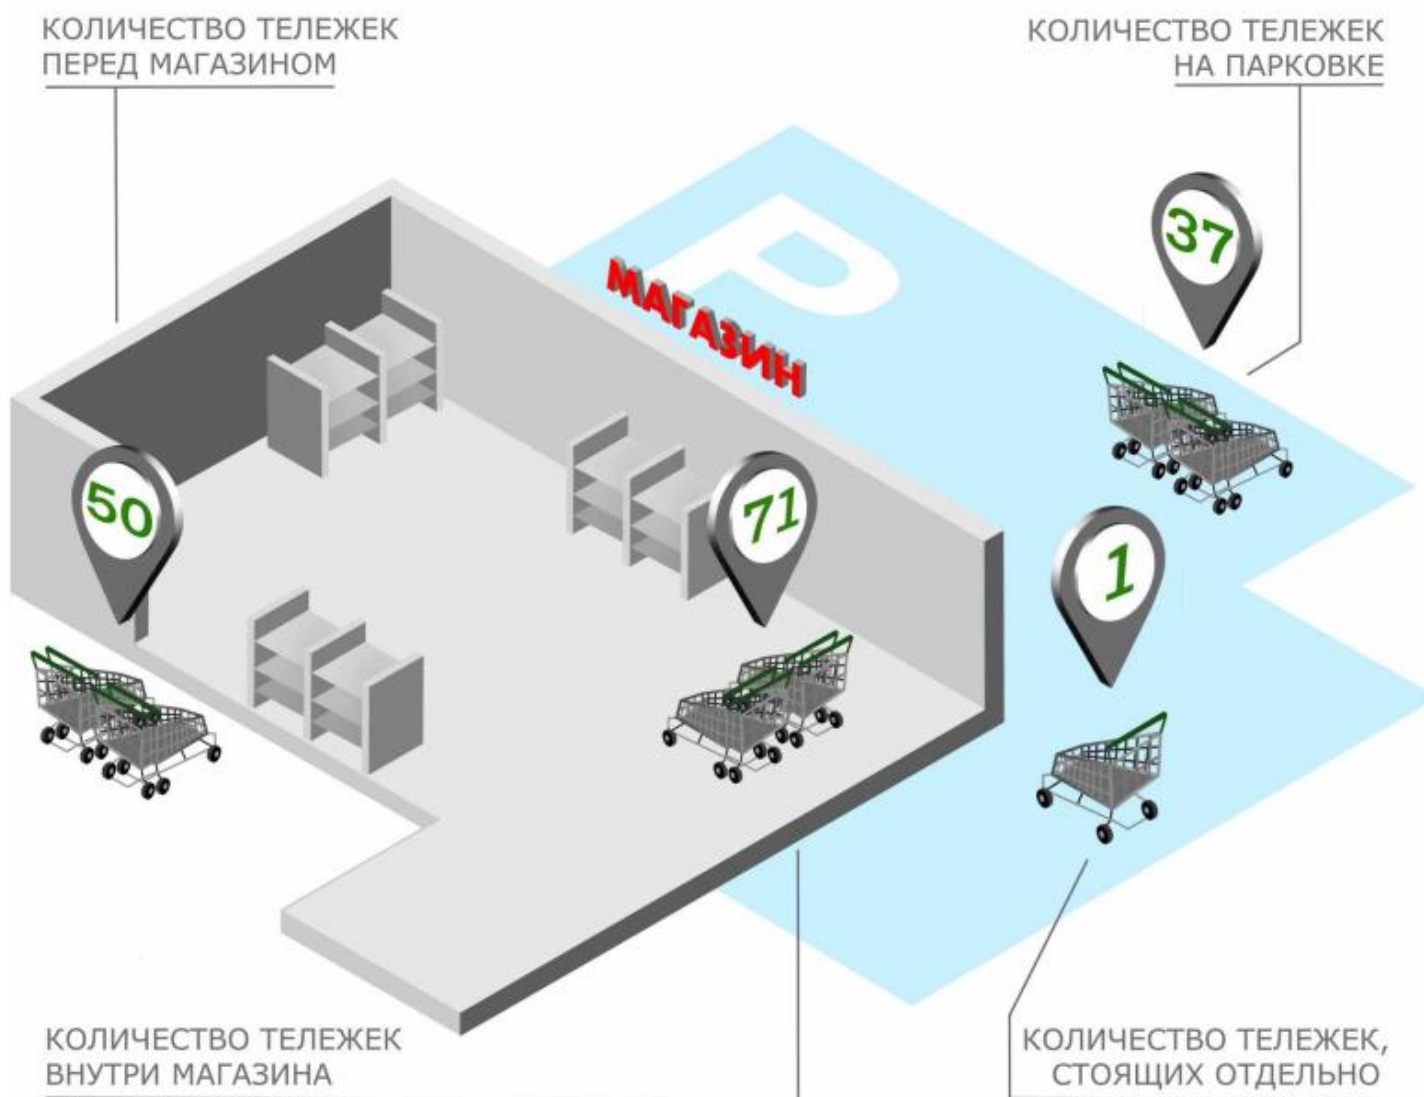

МОНИТОРИНГ ПОКУПАТЕЛЬСКИХ ТЕЛЕЖЕК

Система предупреждения хищения
Покупательских тележек.
Контроль местоположения тележек.

СИГНАЛИЗИРОВАНИЕ О ПОПЫТКЕ ХИЩЕНИЯ ТЕЛЕЖЕК

Контроль зон парковки. Контроль вывоза тележек из магазина. Контроль наклона тележек. Контроль удаленности тележек от магазина.

ИНФОРМИРОВАНИЕ О МЕСТОПОЛОЖЕНИИ ТЕЛЕЖЕК

Контроль количества тележек внутри магазина, на парковке перед магазином, на удаленной парковке. Контроль отдельностоящих тележек.

СТАТИСТИКА ПЕРЕМЕЩЕНИЙ ТЕЛЕЖЕК

Контроль траекторий движения тележек внутри магазина. Тепловые карты движения тележек.

ТРАЕКТОРИЯ ДВИЖЕНИЯ ТЕЛЕЖКИ:
ТЕПЛОВАЯ КАРТА ДВИЖЕНИЯ

КАК РАБОТАЕТ СИСТЕМА

Стандартная ручка заменяется на радиопрозрачную ручку

Внутри ручки помещается специальный трекер и источник питания

Трекер определяет местоположение внутри магазина по BLUETOOTH маякам

Вся информация хранится на сервере

В Личном Кабинете отображается план магазина и местоположение тележек на плане

Все сообщения о статусе тележек фиксируются в ЛК и передаются ответственным сотрудникам

Размеры трекера позволяют монтировать его как в круглые, так и в овальные ручки тележек.