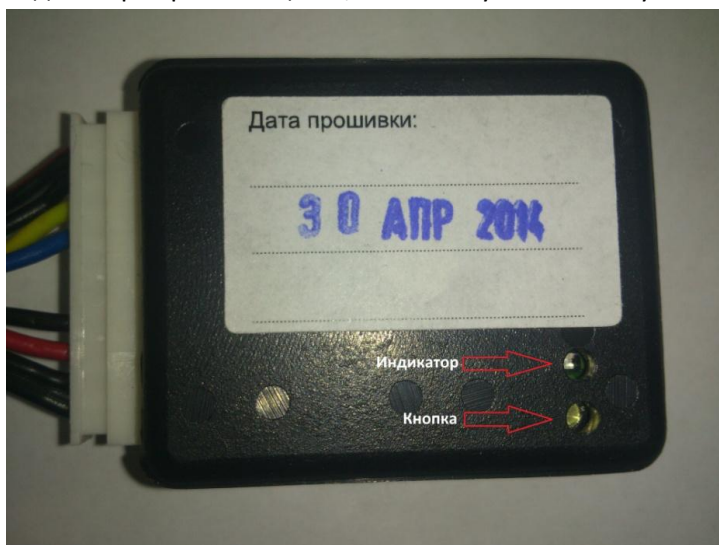

6 Настройка CAN-LOG P_145_20_40/60

Перед установкой комплекта трекер-адаптер в ТС, необходимо провести настройку адаптера.

6.1 Установка основной программы

Нужно установить основную рабочую программу адаптера, которая соответствует модели ТС, в которое планируется установка. За дополнительной информацией о номере программы, пожалуйста, обратитесь к компании-установщику или к производителю адаптеров по телефону **8-800-775-0290**.

Внимание! Без ввода основной программы, нельзя установить дополнительную.

6.2 Установка дополнительной программы

Для совместной работы CAN-LOG и трекеров GlobalSat TR-600/TR-600G нужно изменить период выдачи информации в порт трекера. После ввода основной программы, нужно ввести программу **996** (период отчётов CAN-адаптера - раз в 60 секунд) или **997** (период отчётов CAN-адаптера - раз в 30 секунд).

- Подключите CAN-адаптер к источнику внешнего питания 9-40В
- Нажмите и удерживайте кнопку на тыльной стороне адаптера до начала частого мигания индикатора красного цвета, затем отпустите кнопку:

- Светодиод начнёт отсчитывать первую цифру программы. Отсчитайте 9 (девять) миганий индикатора, нажмите и удерживайте кнопку до начала частого мигания индикатора. Отпустите кнопку.
- Светодиод начнёт отсчитывать вторую цифру программы. Отсчитайте 9 (девять) миганий индикатора, нажмите и удерживайте кнопку до начала частого мигания индикатора. Отпустите кнопку.
- Светодиод начнёт отсчитывать третью цифру программы. Отсчитайте 6 (шесть, программа 996) или 7 (семь, программа 997) миганий индикатора, нажмите и удерживайте кнопку до начала частого мигания индикатора. Отпустите кнопку.
- Настройка завершена.

Внимание! Прошивка адаптера должна быть от 07.04.2014 или новее.