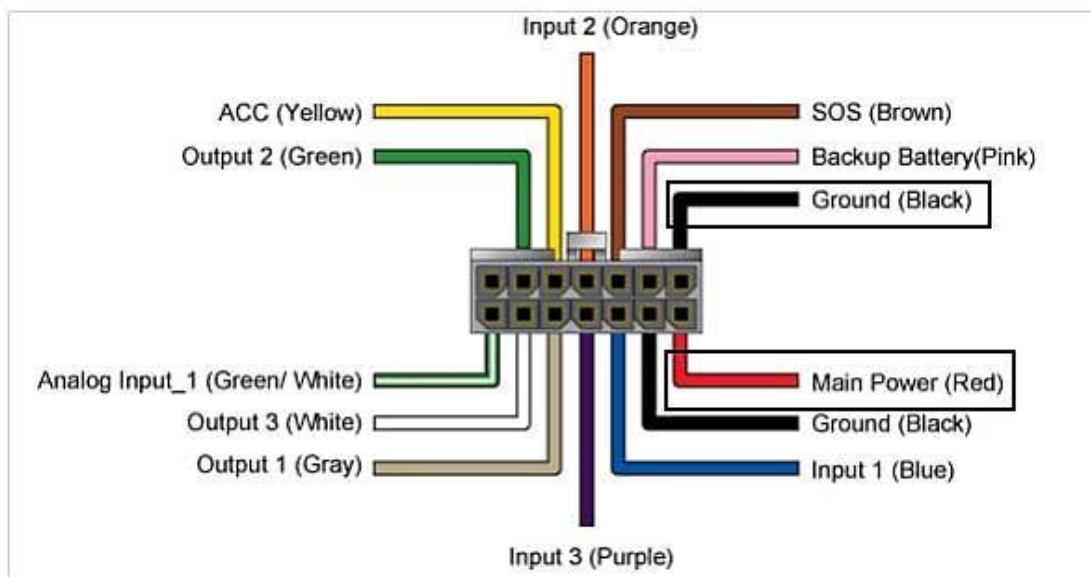

2 Предварительная настройка трекеров GlobalSat TR-600/TR-600 GLONASS.

Для взаимодействия CAN-адаптера и трекера необходимо внести изменения в стандартные настройки трекера. Настройка производится с помощью настольного компьютера с операционной системой Windows или с помощью SMS-команд.

2.1 Подключение TR-600/TR-600 GLONASS к компьютеру

Извлеките из архива, скачанного с сайта, программу [TR-600 Config Toll v4.0](#). Вставьте сим-карту в трекер и подключите GSM-антенну.

Подсоедините 14-пиновый кабель к 14-пиновому разъёму в трекере, 8-пиновый кабель к 8-пиновому разъёму. Подключите плюс блока питания к красному проводу основного интерфейсного разъёма, а минус - к чёрному. Подключите кабель RS-232 к компьютеру напрямую, либо через USB - переходник.